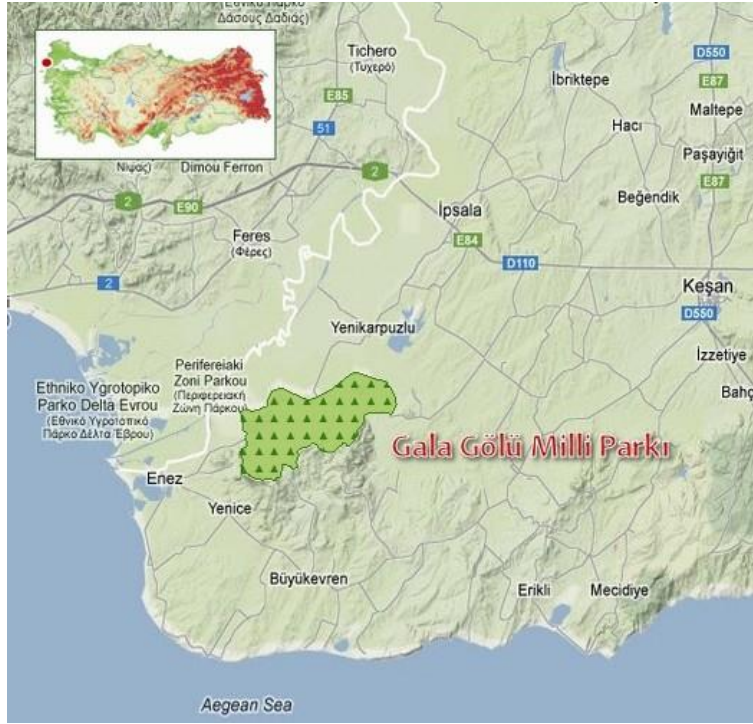

“Burgas ve Enez’deki doğal mirasın korunması ve restorasyonuna yönelik önlemler” (MoreCare)“,
ref: CB005.1.115, Vaya (Burgas) ve Gala (Enez) göllerinde bir ortak modelin geliştirilmesi ve
ekosistem servislerine yönelik metodolojinin değerlendirilmesi

Gala Gölü - Harita

Gala Gölü bölgesindeki ekosistem kaynaklarının ve hizmetlerinin HARİTASI

Açıklama:

- 1 - Piriç tarlaları;**
- 2 - Rüzgar enerjisi jeneratörleri parkı;**
- 3 - Meralar;**
- 4 - Tarihi yerler;**
- 5 - Ziyaretçiler kulesi**